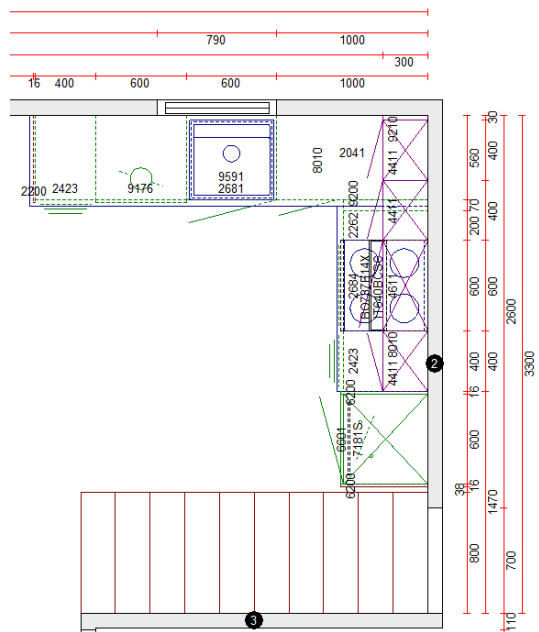

Modell B2

Sørlandskjøkken

Kjøkken	: Homme
Skrog	: Sort melamin
Kantlist skrog	: Som skrog
Glasstype	: Klart glass
Grep dør	: 8942 nr. 42 Edge Børstet Sort 200
Tilbehør	: Homme
Sokler	: Homme
Benkeplater	: Høytrykkslaminat
Type	: 228 Mørk Betong
Framkant	: Postform
Tykkelse	: 30 mm