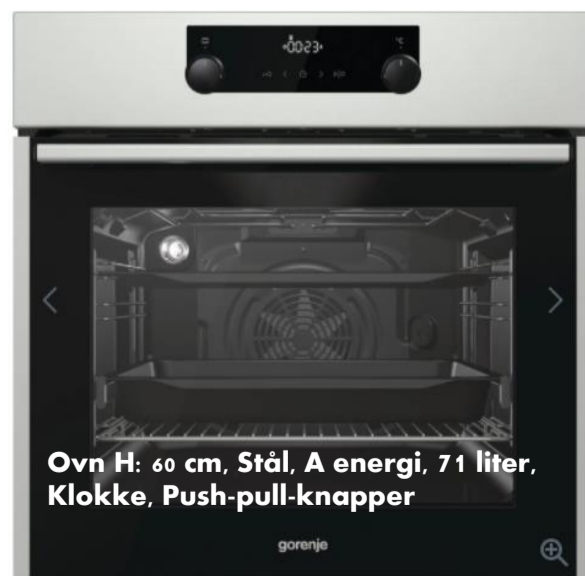

Homme med Edge sort

Uttrekkventilator

Benkeplate Mørk Betong

Vask SID 610-50 TH  
(Franke)

Oppvaskmaskin  
DFI444B

Fullt integrerbart kjøle-  
/fryseskap, 177,2 cm,  
A++, 260 liter (189/71)

Ovn H: 60 cm, Stål, A energi, 71 liter,  
Klokke, Push-pull-knapper

Induksjonskokeplate B: 60 cm,  
Fasettslipt front,